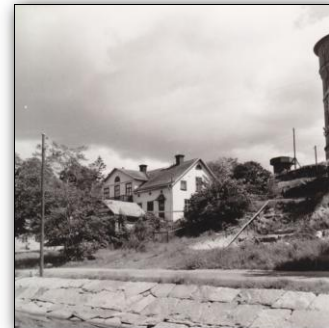

LR4_031

år 1950

Stora Torget

LR4_034

Tabernaklet i
Karlstad. Baptistisk
kyrkobyggnad ritad ...

LR4_029

Stangnellsgatan på
Herrhagen

LR4_032