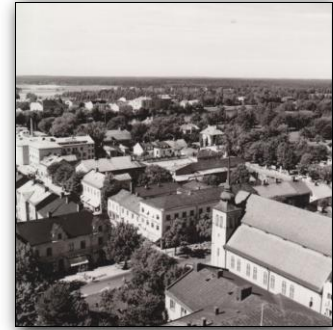

Järnvägsgatan
1940-talet

LR3_012

Järnvägsgatan 1963

LR3_013

Klarabron 1940-talet

LR3_014

Kungsgatan
1950-talet

Carlstads-Gillet. Lars Ronge

LR3_015

Metodistkyrkan vid
Hamngatan

LR3_016

Mollstugan Norra
Strandgatan

LR3_019 1950-talet

LR3_017

Panorama från
kyrktornet 1940-talet

LR3_020