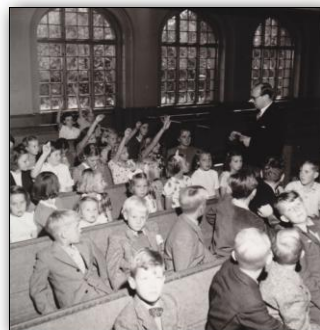

Tabernaklet i
Karlstad. Baptistisk
kyrkobyggnad ritad ...

LR4_029