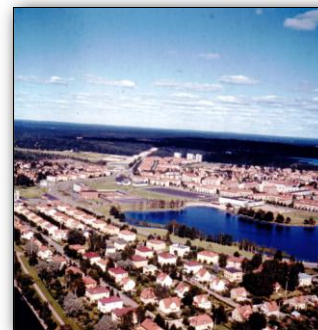

Flygfoto över
Sundsta 1965

LR3_005