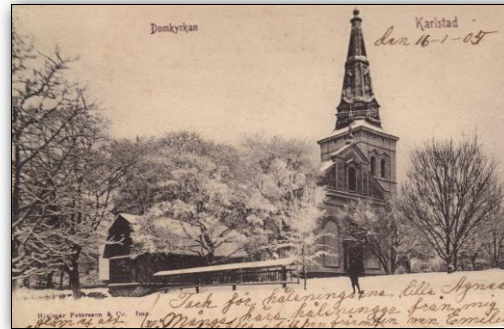

Carlstads-Gillet. Lars Ronge

LR1_001

Biskopsgården

LR1_002

Biskopsgården

LR1_003

Centralstationen
1950-talet

LR1_004

Centralstationen
1950-talet

LR1_005

Domkyrkan

LR1_006

Drottninggatan med
Tingvallaskolan

LR1_007

FLygtoto över Karlstads centrala delar. Ca 1950.

LR1_008