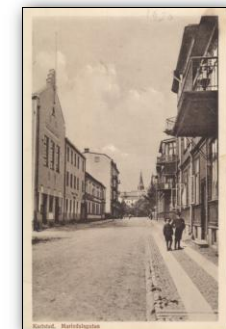

Mariedalsgatan i Haga

LR4_024

Panorama mot Gubbholmen och Hagaborg 1940-talet

LR4_025

Sannaskogen

LR4_026

Sightseeingbuss 1950

Carlstads-Gillet. Lars Ronge